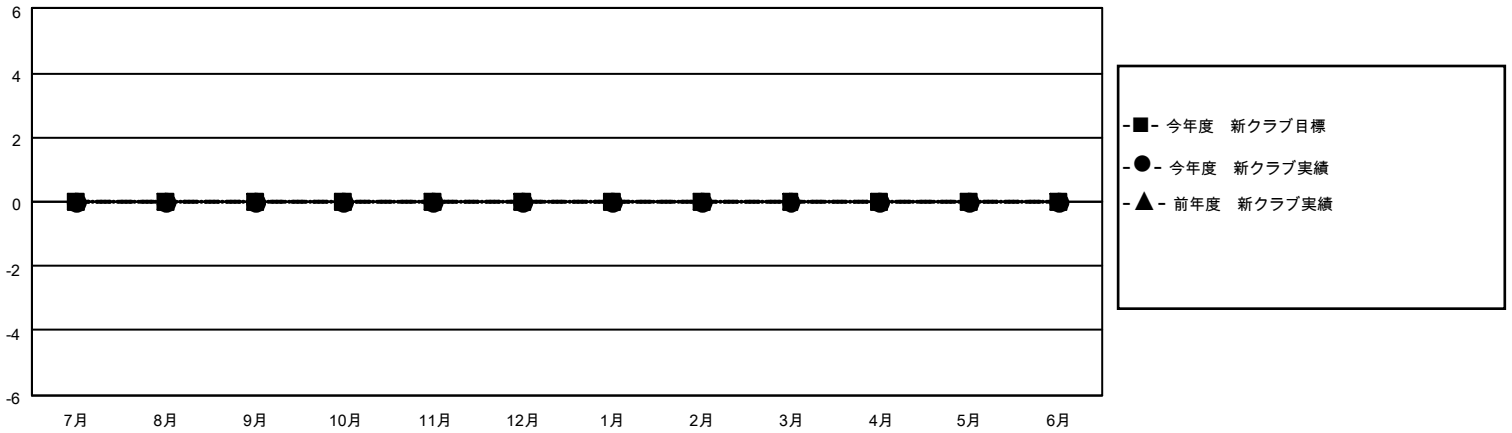

# MONTHLY MEMBERSHIP PROGRESS REPORT

地域 JAPAN

District 333 C

Results as of: 9/30/2020

クラブ			
結果：2020-2021			
四半期	新クラブ目標	新クラブ	解散クラブ
7月/8月/9月	0	0	0
10月/11月/12月	0	0	0
1月/2月/3月	0	0	0
4月/5月/6月	0	0	0

名			
結果：2020-2021			
四半期	会員純増目標	会員増強実績	退会者(転籍を含む)実際
7月/8月/9月	30	38	70
10月/11月/12月	40	0	0
1月/2月/3月	50	0	0
4月/5月/6月	60	0	0

新クラブ目標及び実績累計

会員目標及び実績累計

解散クラブ: 0	22 CLUBS OF 120 一名以上の新会員を登録	<b>男女別</b>
		男性 2,379 (79.62%)
		女性 609 (20.38%)
<b>退会者</b>	<a href="#">会員累計データを見るには、ここをクリック</a>	世帯主/家族会員合計 705
物故会員 7		国際会費半額の家族会員 387
クラブ解散 0		
その他 63		
合計 70		