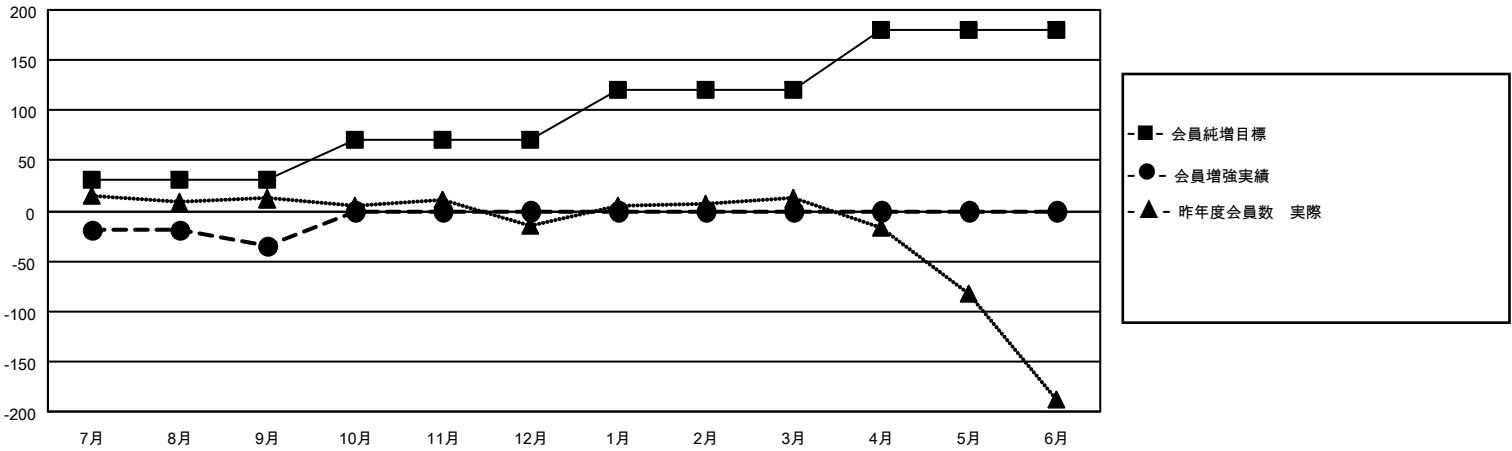

# MONTHLY MEMBERSHIP PROGRESS REPORT

地域 JAPAN

District 333 C

Results as of: 9/30/2020

クラブ			
結果：2020-2021			
四半期	新クラブ目標	新クラブ	解散クラブ
7月/8月/9月	0	0	0
10月/11月/12月	0	0	0
1月/2月/3月	0	0	0
4月/5月/6月	0	0	0

名			
結果：2020-2021			
四半期	会員純増目標	会員増強実績	退会者(転籍を含む)実際
7月/8月/9月	30	38	70
10月/11月/12月	40	0	0
1月/2月/3月	50	0	0
4月/5月/6月	60	0	0

新クラブ目標及び実績累計

会員目標及び実績累計

解散クラブ: 0	22 CLUBS OF 120 一名以上の新会員を登録	<b>男女別</b>
		男性 2,379 (79.62%)
		女性 609 (20.38%)
<b>退会者</b>	<a href="#">会員累計データを見るには、ここをクリック</a>	世帯主/家族会員合計 705
物故会員 7		国際会費半額の家族会員 387
クラブ解散 0		
その他 63		
合計 70		